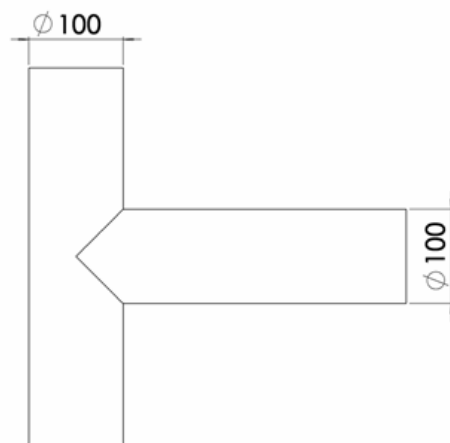

Filt rørhatte

Skal anvendes med Satellit Packer, kalibreringssslange og skubbestænger

Varenr.	Beskrivelse
0980251	Filt Rørhatprofil 70x50-45°
0980252	Filt Rørhatprofil 70x50-90°
0980253	Filt Rørhatprofil 70x70-45°
0980254	Filt Rørhatprofil 100x50-45°
0980255	Filt Rørhatprofil 70x70-90°
0980256	Filt Rørhatprofil 100x50-90°
0980257	Filt Rørhatprofil 100x70-90°
0980258	Filt Rørhatprofil 100x100-45°
0980260	Filt Rørhatprofil 100x100-90°
0980275	Filt Rørhatprofil 100x70-45°
0980282	Filt Rørhatprofil 150x100-45°
0980286	Filt Rørhatprofil 150x100-90°
0980290	Filt Rørhatprofil 150x150-45°
0980292	Filt Rørhatprofil 150x150-90°